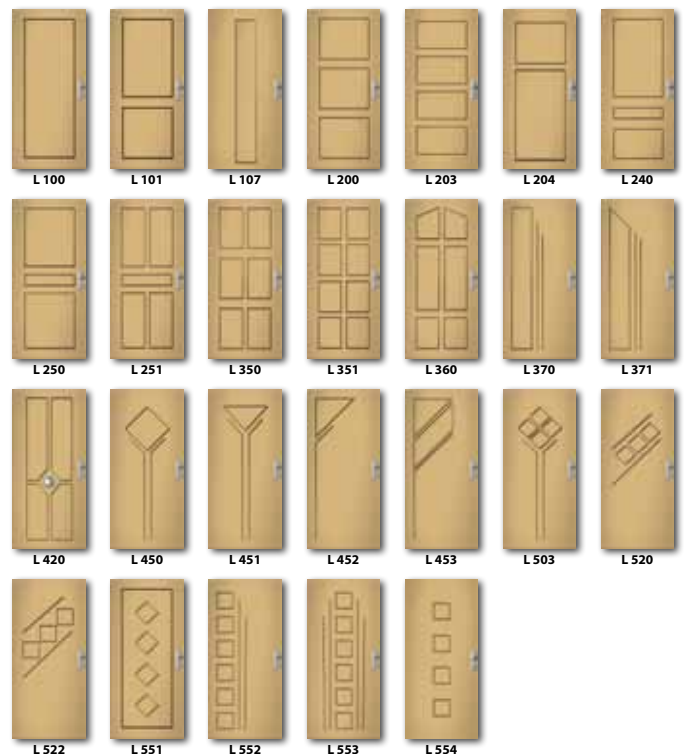

Příklady tvarů lištování - další tvary na www.adlo.cz