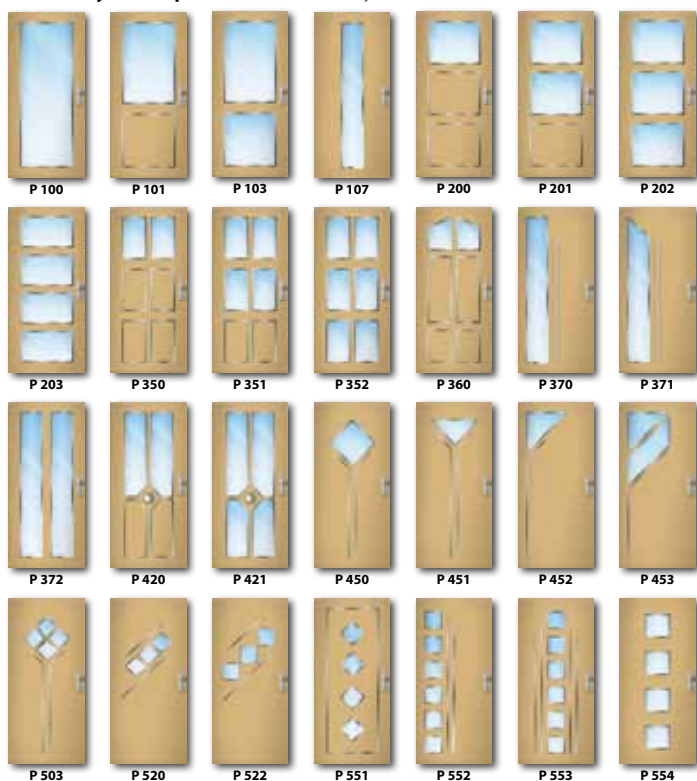

Connex (6mm)

2

P4A (8mm) BT-2

3

PSA (10mm) BT-3

4

P6B (18mm) BT-4

Příklady tvarů prosklení - další tvary na www.adlo.cz