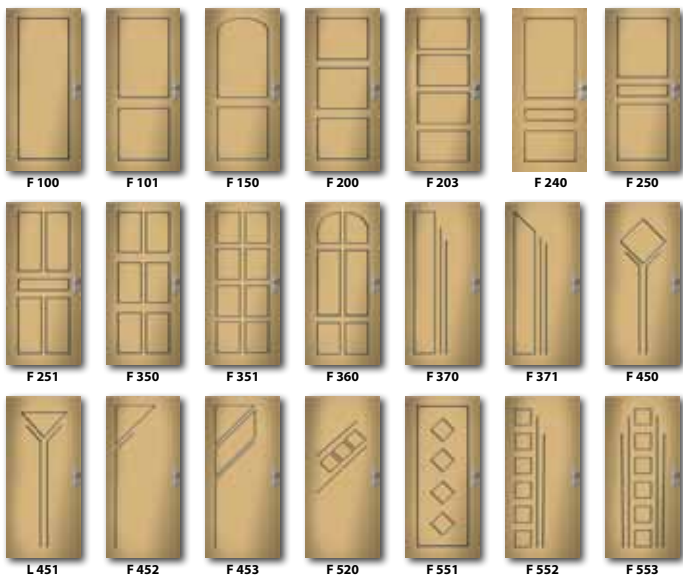

## Profil Přírodní Lakovaná Dýha

- Přírodní Dýha, chráněná vícenásobným lakováním
- Reálná kresba dřeva po celém povrchu

## Profil Přírodní Masiv

- Přírodní dřevo
- Vyniká přirozená struktura masivního dřeva v celé hloubce profilu

Příklady profilových tvarů - další tvary na [www.adlo.cz](http://www.adlo.cz)