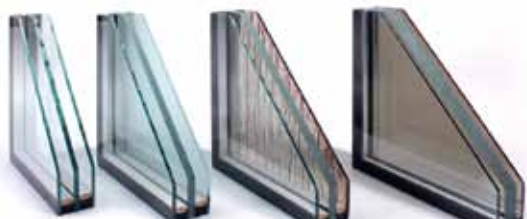

Řezy pancéřových skel v provedení TERMO Trojsklo