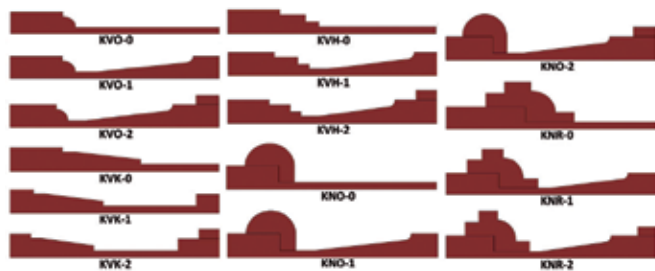

Úrovně kazet