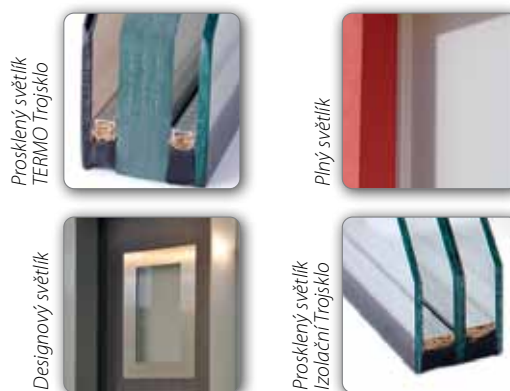

Typy světlíků