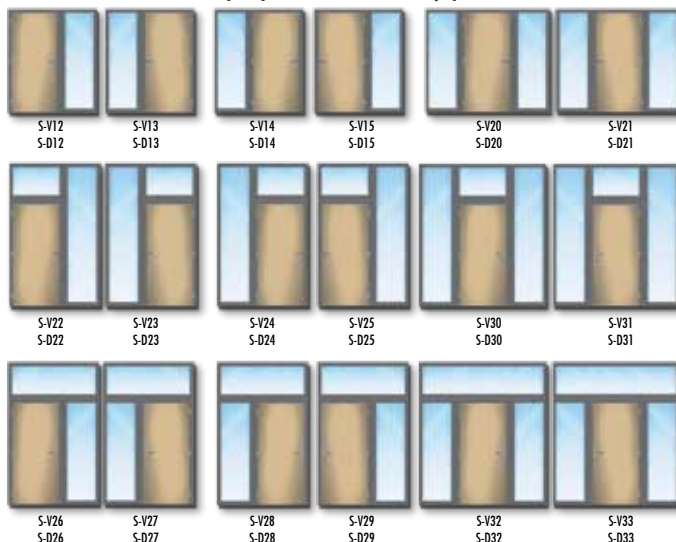

Provedení světlíků – při pohledu ze strany pantů