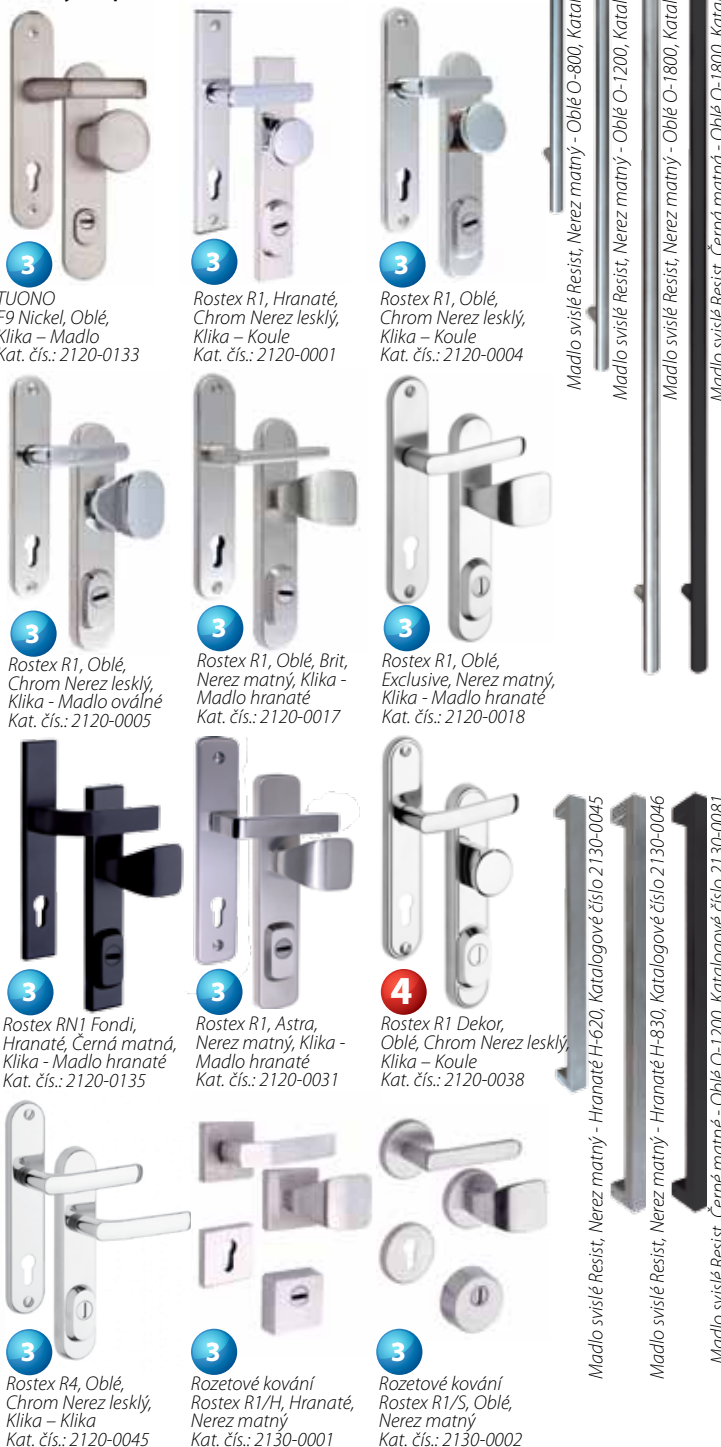

Příklady bezpečnostních kování: